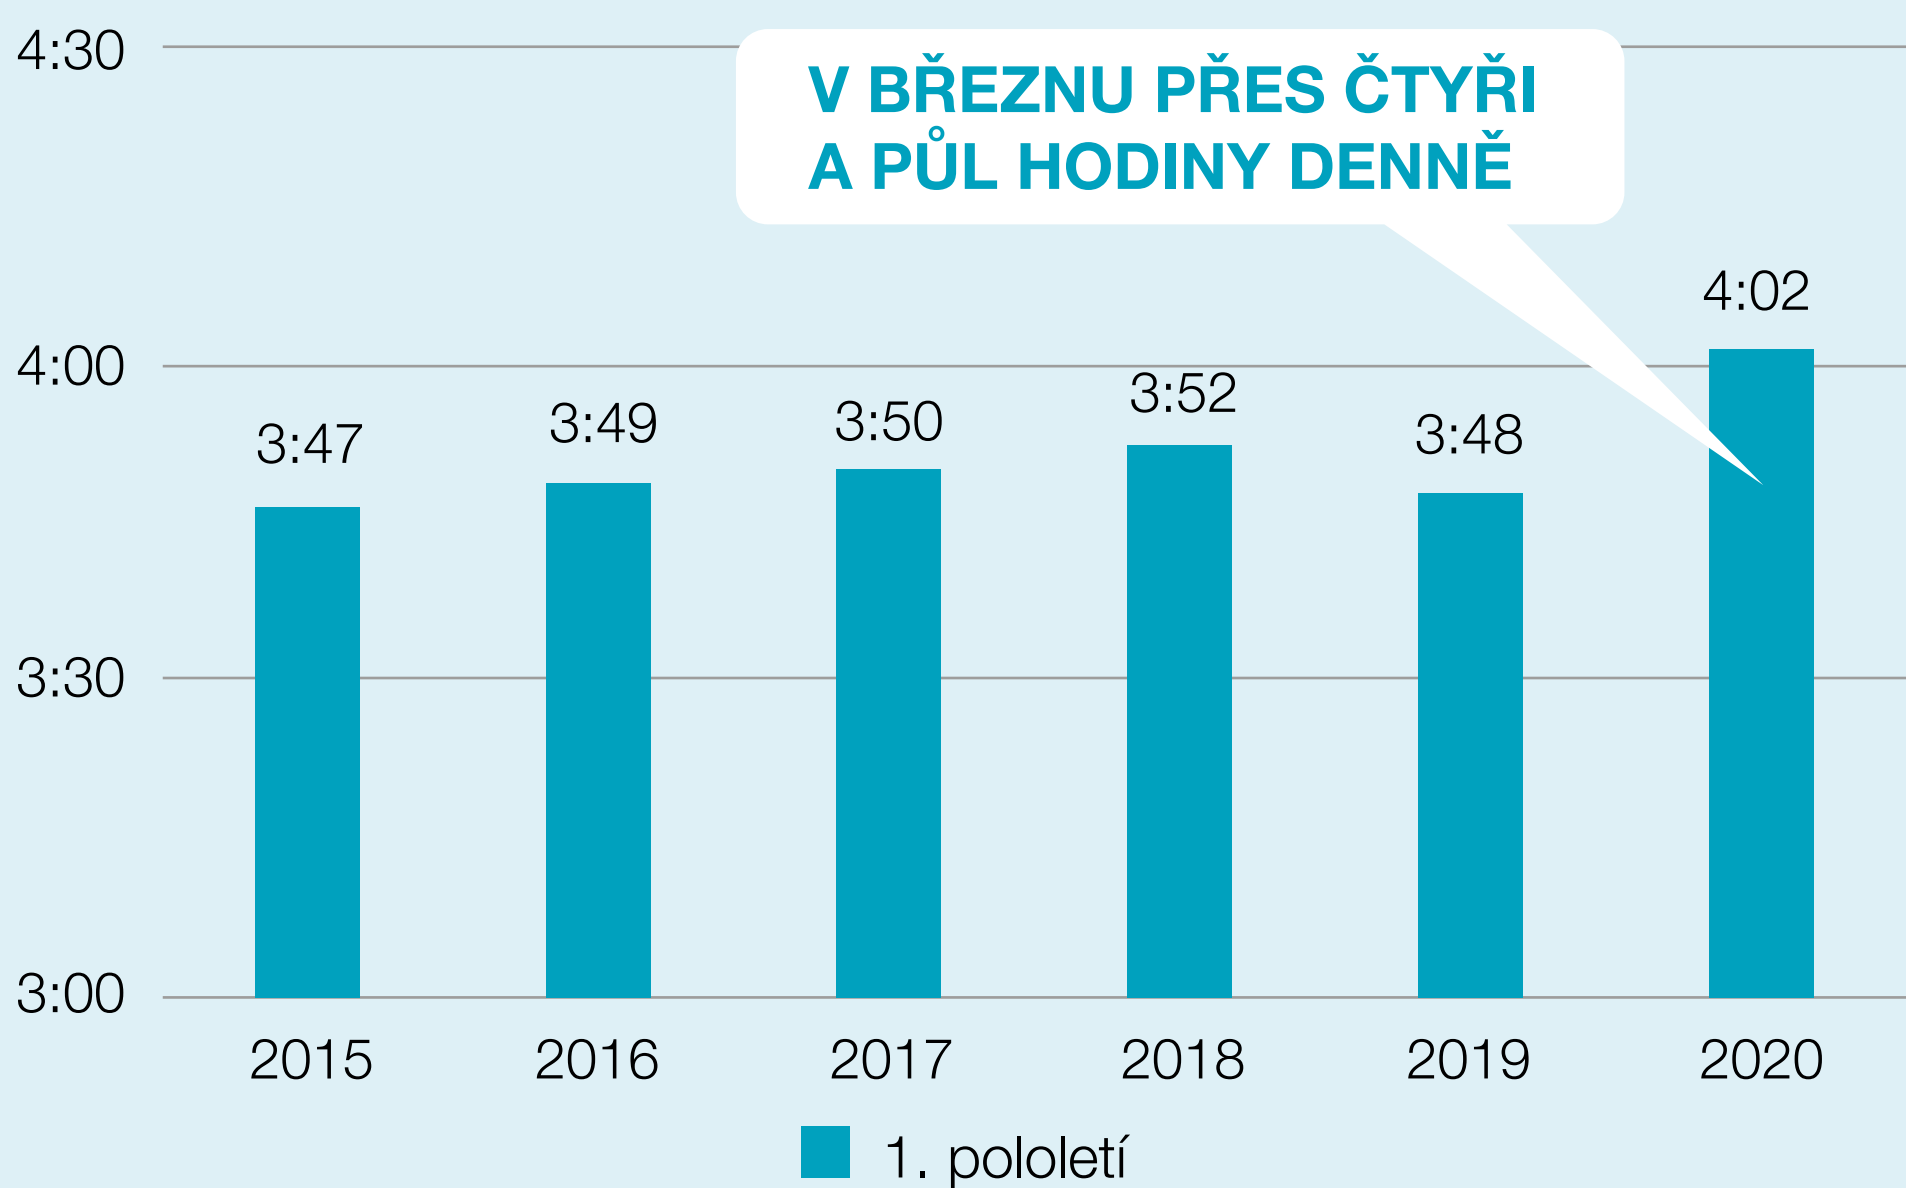

Kolik času tráví letos Češi u televize?

U televizní obrazovky letos trávíme výrazně více času než v minulých letech. Doba strávená sledováním TV byla ovlivněna především postupující pandemií a s ní související karanténou.

V průběhu března Češi hojně sledovali zpravodajství právě ohledně koronaviru, během dalších měsíců už ale lidé vyhledávali i běžné pořady, a to i přes to, že televize zčásti omezily vysílání premiérových dílů svých seriálů a neběžely ani čet-

ně sledované sportovní události (zejména MS v hokeji). V březnu jsme trávili u TV obrazovky přes 4 a půl hodiny denně, v celém prvním pololetí to bylo v průměru přes 4 hodiny denně. To je o 14 minut denně více než v roce 2019. Dá se očekávat, že vyšší sledovanost TV bude i na podzim, kdy komerční televizní stanice (Nova, Prima a Barrandov) vrátí v premiérách své hlavní programové pilíře. To může být příležitostí pro zadavatele, jak u TV rychle oslovit velké množství lidí.

Doba strávená u TV je letos výrazně vyšší než v předchozích letech

(hodiny a minuty denně, CS: 15+, zdroj dat: ATO Nielsen Admosphere)